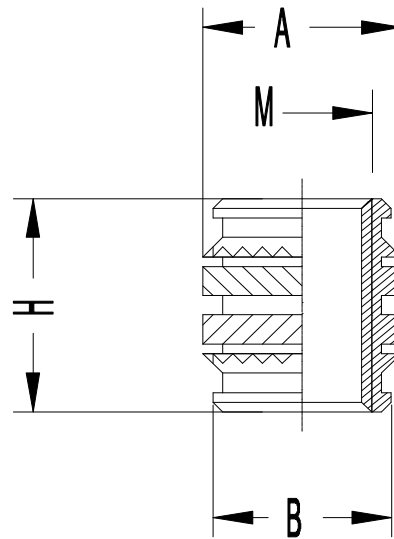

FICHE TECHNIQUE

sous réserve de toutes modifications

TS

SERPLAST SYMETRIQUE

REF : 40/TS

61 avenue de l'Europe - 78140 Vélizy-Villacoublay - Tel : 00 33 (0)1 78 74 32 00 - Fax : 00 33 (0)1 78 74 32 01

TS

M	H	A	B	Logement	REF SIMAF			
					TS=Symétrique			
2	3	3.5	3.1	3.2	TS	020	H	030
2	3.9	3.5	3.1	3.2	TS	020	H	039
2.5	4	4.4	3.9	4	TS	025	H	040
2.5	5.7	4.4	3.9	4	TS	025	H	057
3	4	4.4	3.9	4	TS	030	H	040
3	4.8	4.4	3.9	4	TS	030	H	048
3	5.7	4.4	3.9	4	TS	030	H	057
3.5	5	5.2	4.7	4.8	TS	035	H	050
3.5	7.1	5.2	4.7	4.8	TS	035	H	071
4	4	6.1	5.5	5.6	TS	040	H	040
4	4.8	6.1	5.5	5.6	TS	040	H	048
4	5.8	6.1	5.5	5.6	TS	040	H	058
4	8.1	6.1	5.5	5.6	TS	040	H	081
5	5.8	6.8	6.3	6.4	TS	050	H	058
5	9.5	6.8	6.3	6.4	TS	050	H	095
6	6.8	8.5	7.9	8	TS	060	H	068
6	9.5	8.5	7.9	8	TS	060	H	095
6	12.7	8.5	7.9	8	TS	060	H	127
8	12.7	10	9.5	9.6	TS	080	H	127