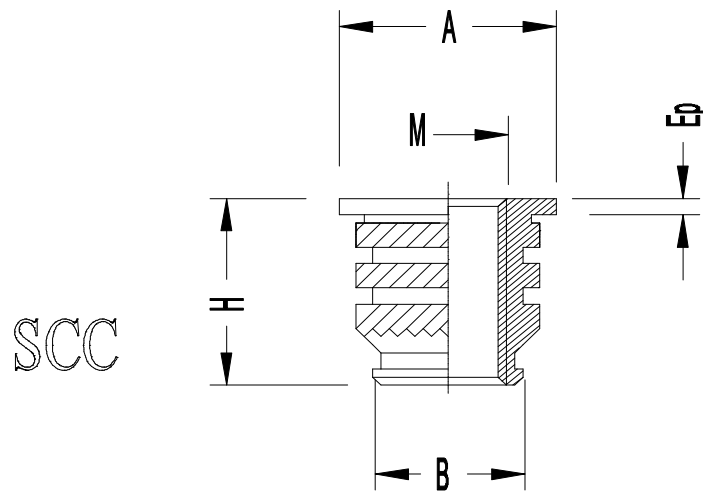

FICHE TECHNIQUE

sous réserve de toutes modifications

SCC

SERPLAST A COLLERETTE TYPE THC

REF: 40/SCC

61 avenue de l'Europe - 78140 Vélizy-Villacoublay - Tel : 00 33 (0)1 78 74 32 00 - Fax : 00 33 (0)1 78 74 32 01

Ep=Epaisseur de tête

M	H	A	B	Logement	Ep	REF SIMAF			
						SCC=simple chevron à collerette			
2	4.61	4.8	3	3.1	0.51	SCC	020	H	041
2.5	5.88	5.5	3.7	3.8	0.58	SCC	025	H	053
3	5.88	5.5	3.7	3.8	0.58	SCC	030	H	053
3.5	7.04	6.4	4.5	4.6	0.74	SCC	035	H	063
4	8.3	7.1	5.3	5.4	0.89	SCC	040	H	074
5	9.9	7.9	6.1	6.2	1.07	SCC	050	H	083
6	10.52	9.5	7.7	7.8	1.32	SCC	060	H	092
8	10.52	11.1	9.3	9.4	1.32	SCC	080	H	092